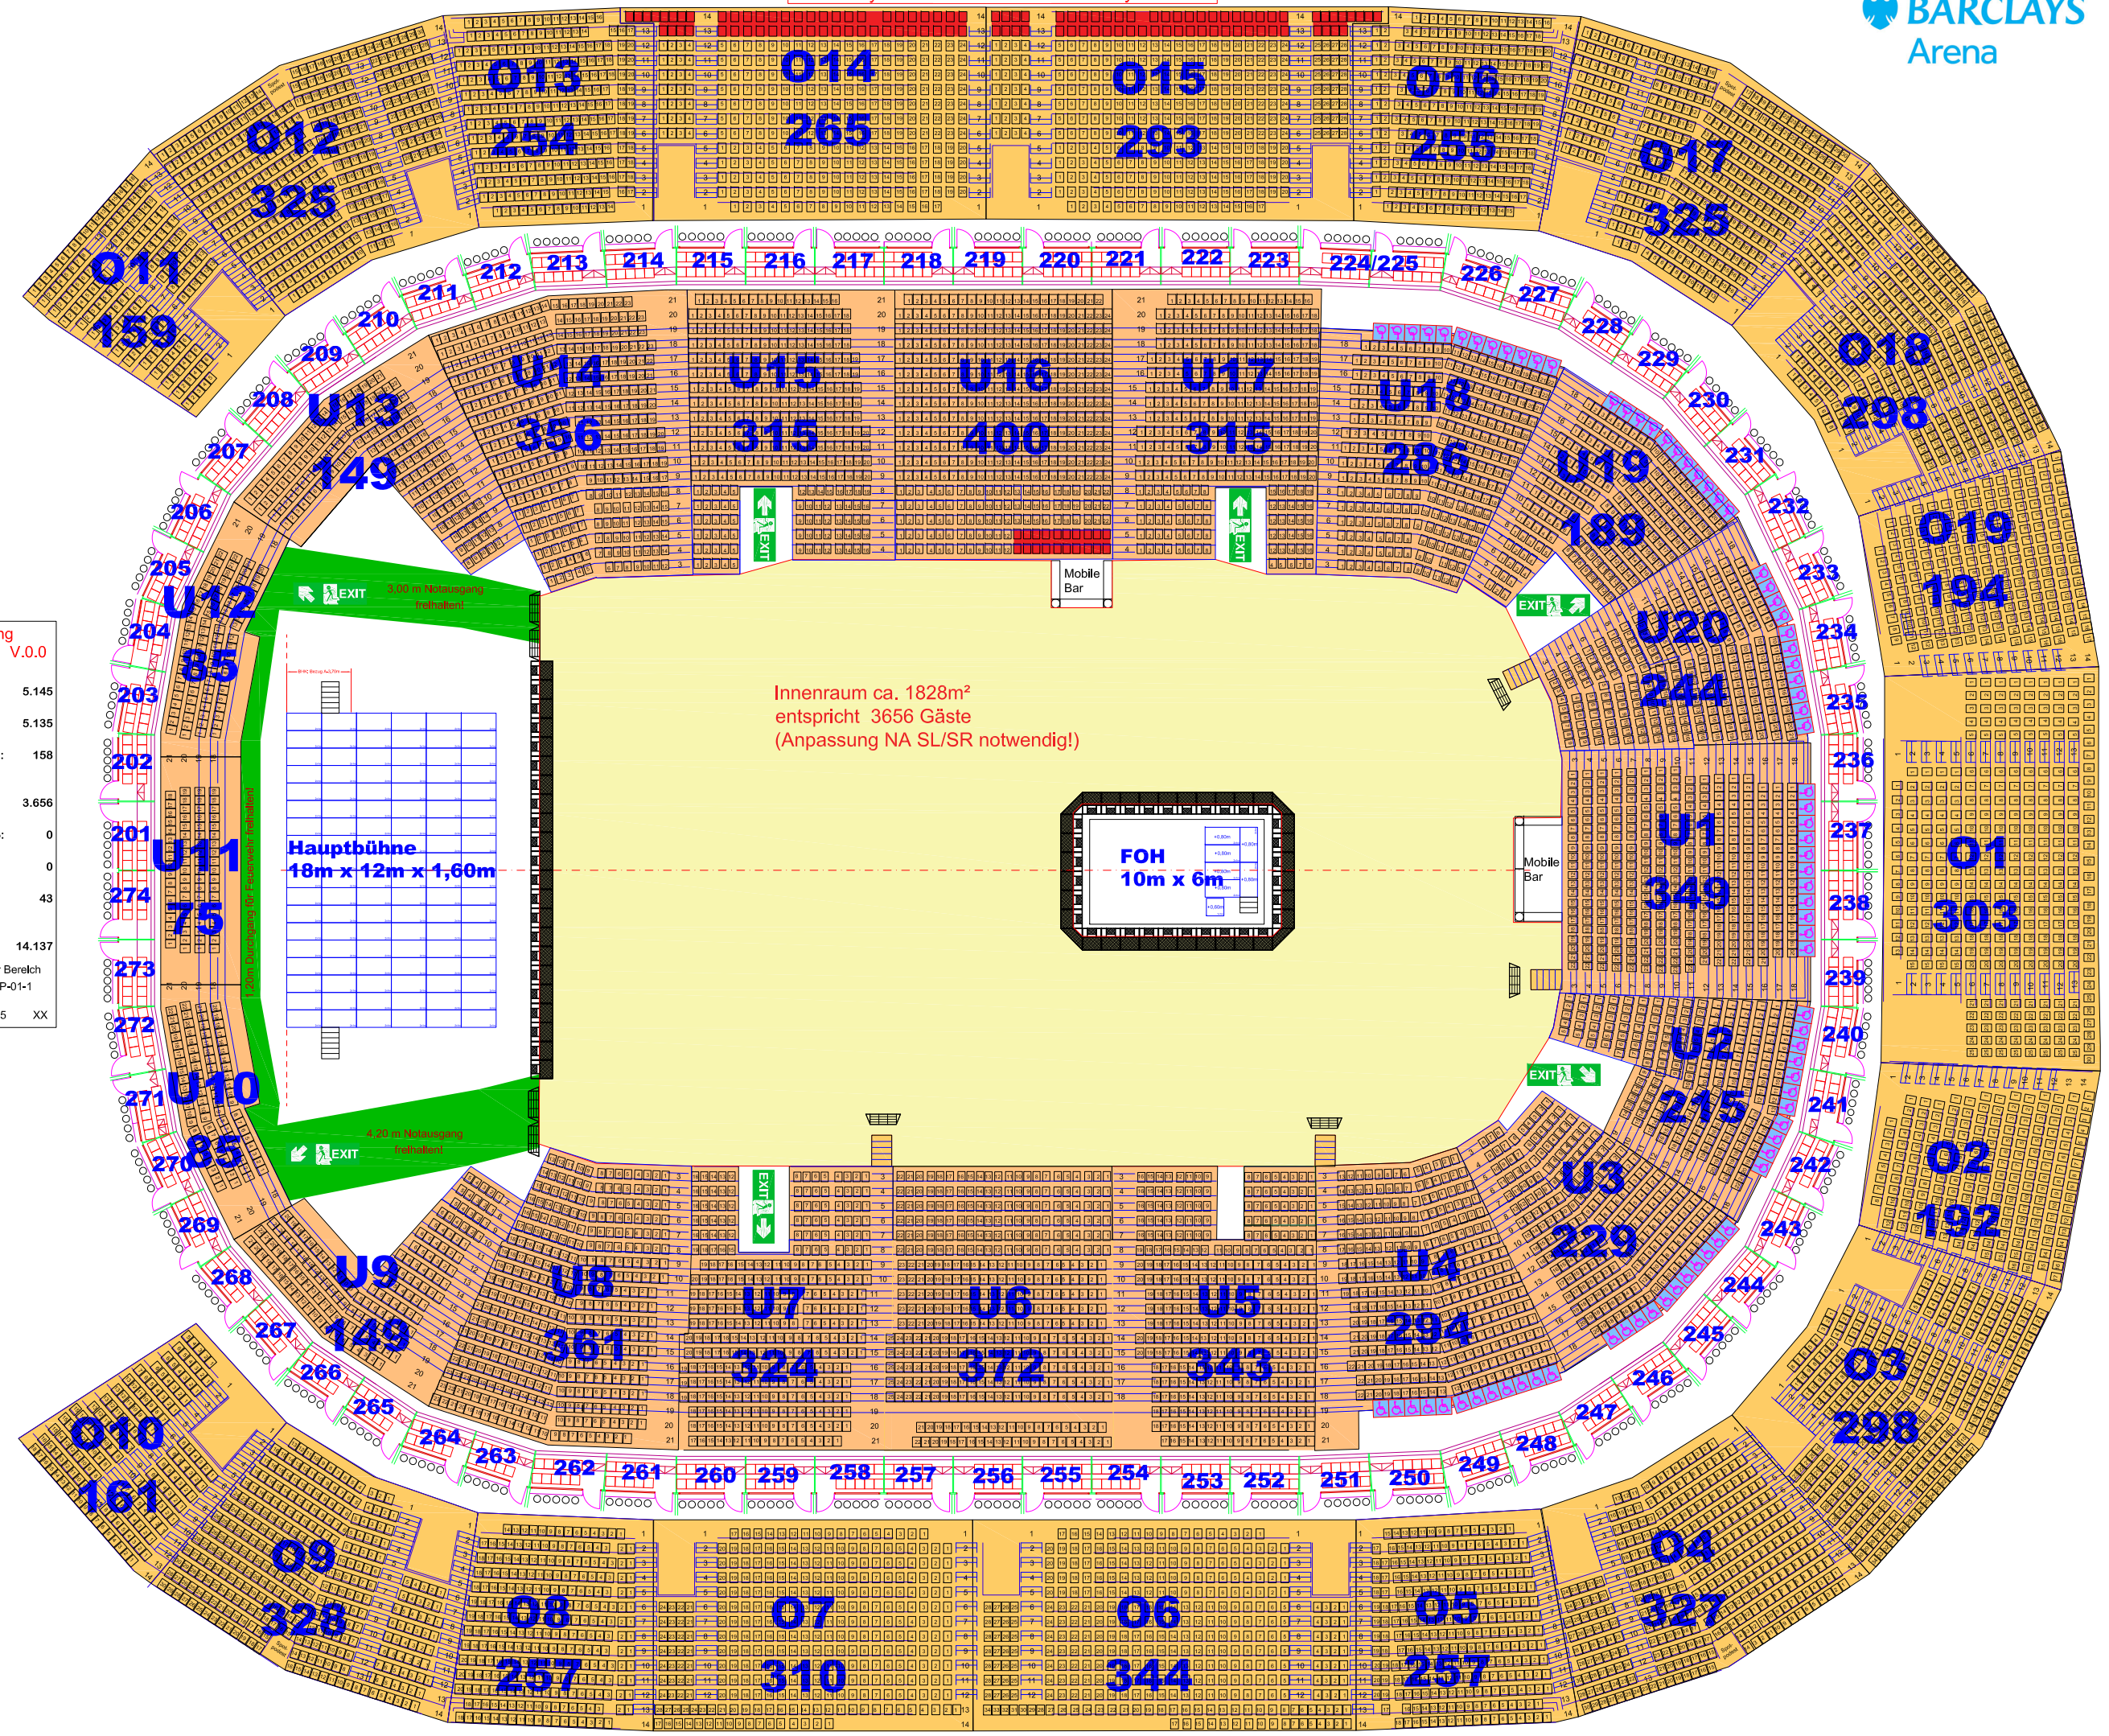

Skyloft Skyloft

Veranstaltung Datum V.0.0	
Upper Bowl	5.145
Oberrang:	
Lower Bowl	5.135
Unterrang:	
Handicap seats:	158
Arena Bowl	
Innenfeld:	3.656
Playersbox U16:	0
Penaltybox U6:	0
Kamerapodest:	43
Total:	14.137
■ Gesperrter Bereich 1m 3m BP-01-1 Stand: 01.06.2025 XX	

Innenraum ca. 1828m²
entspricht 3656 Gäste
(Anpassung NA SL/SR notwendig!)

Hauptbühne
18m x 12m x 1,60m

FOH
10m x 6m

Mobile Bar

Mobile Bar

EXIT

EXIT

EXIT

EXIT

EXIT

EXIT