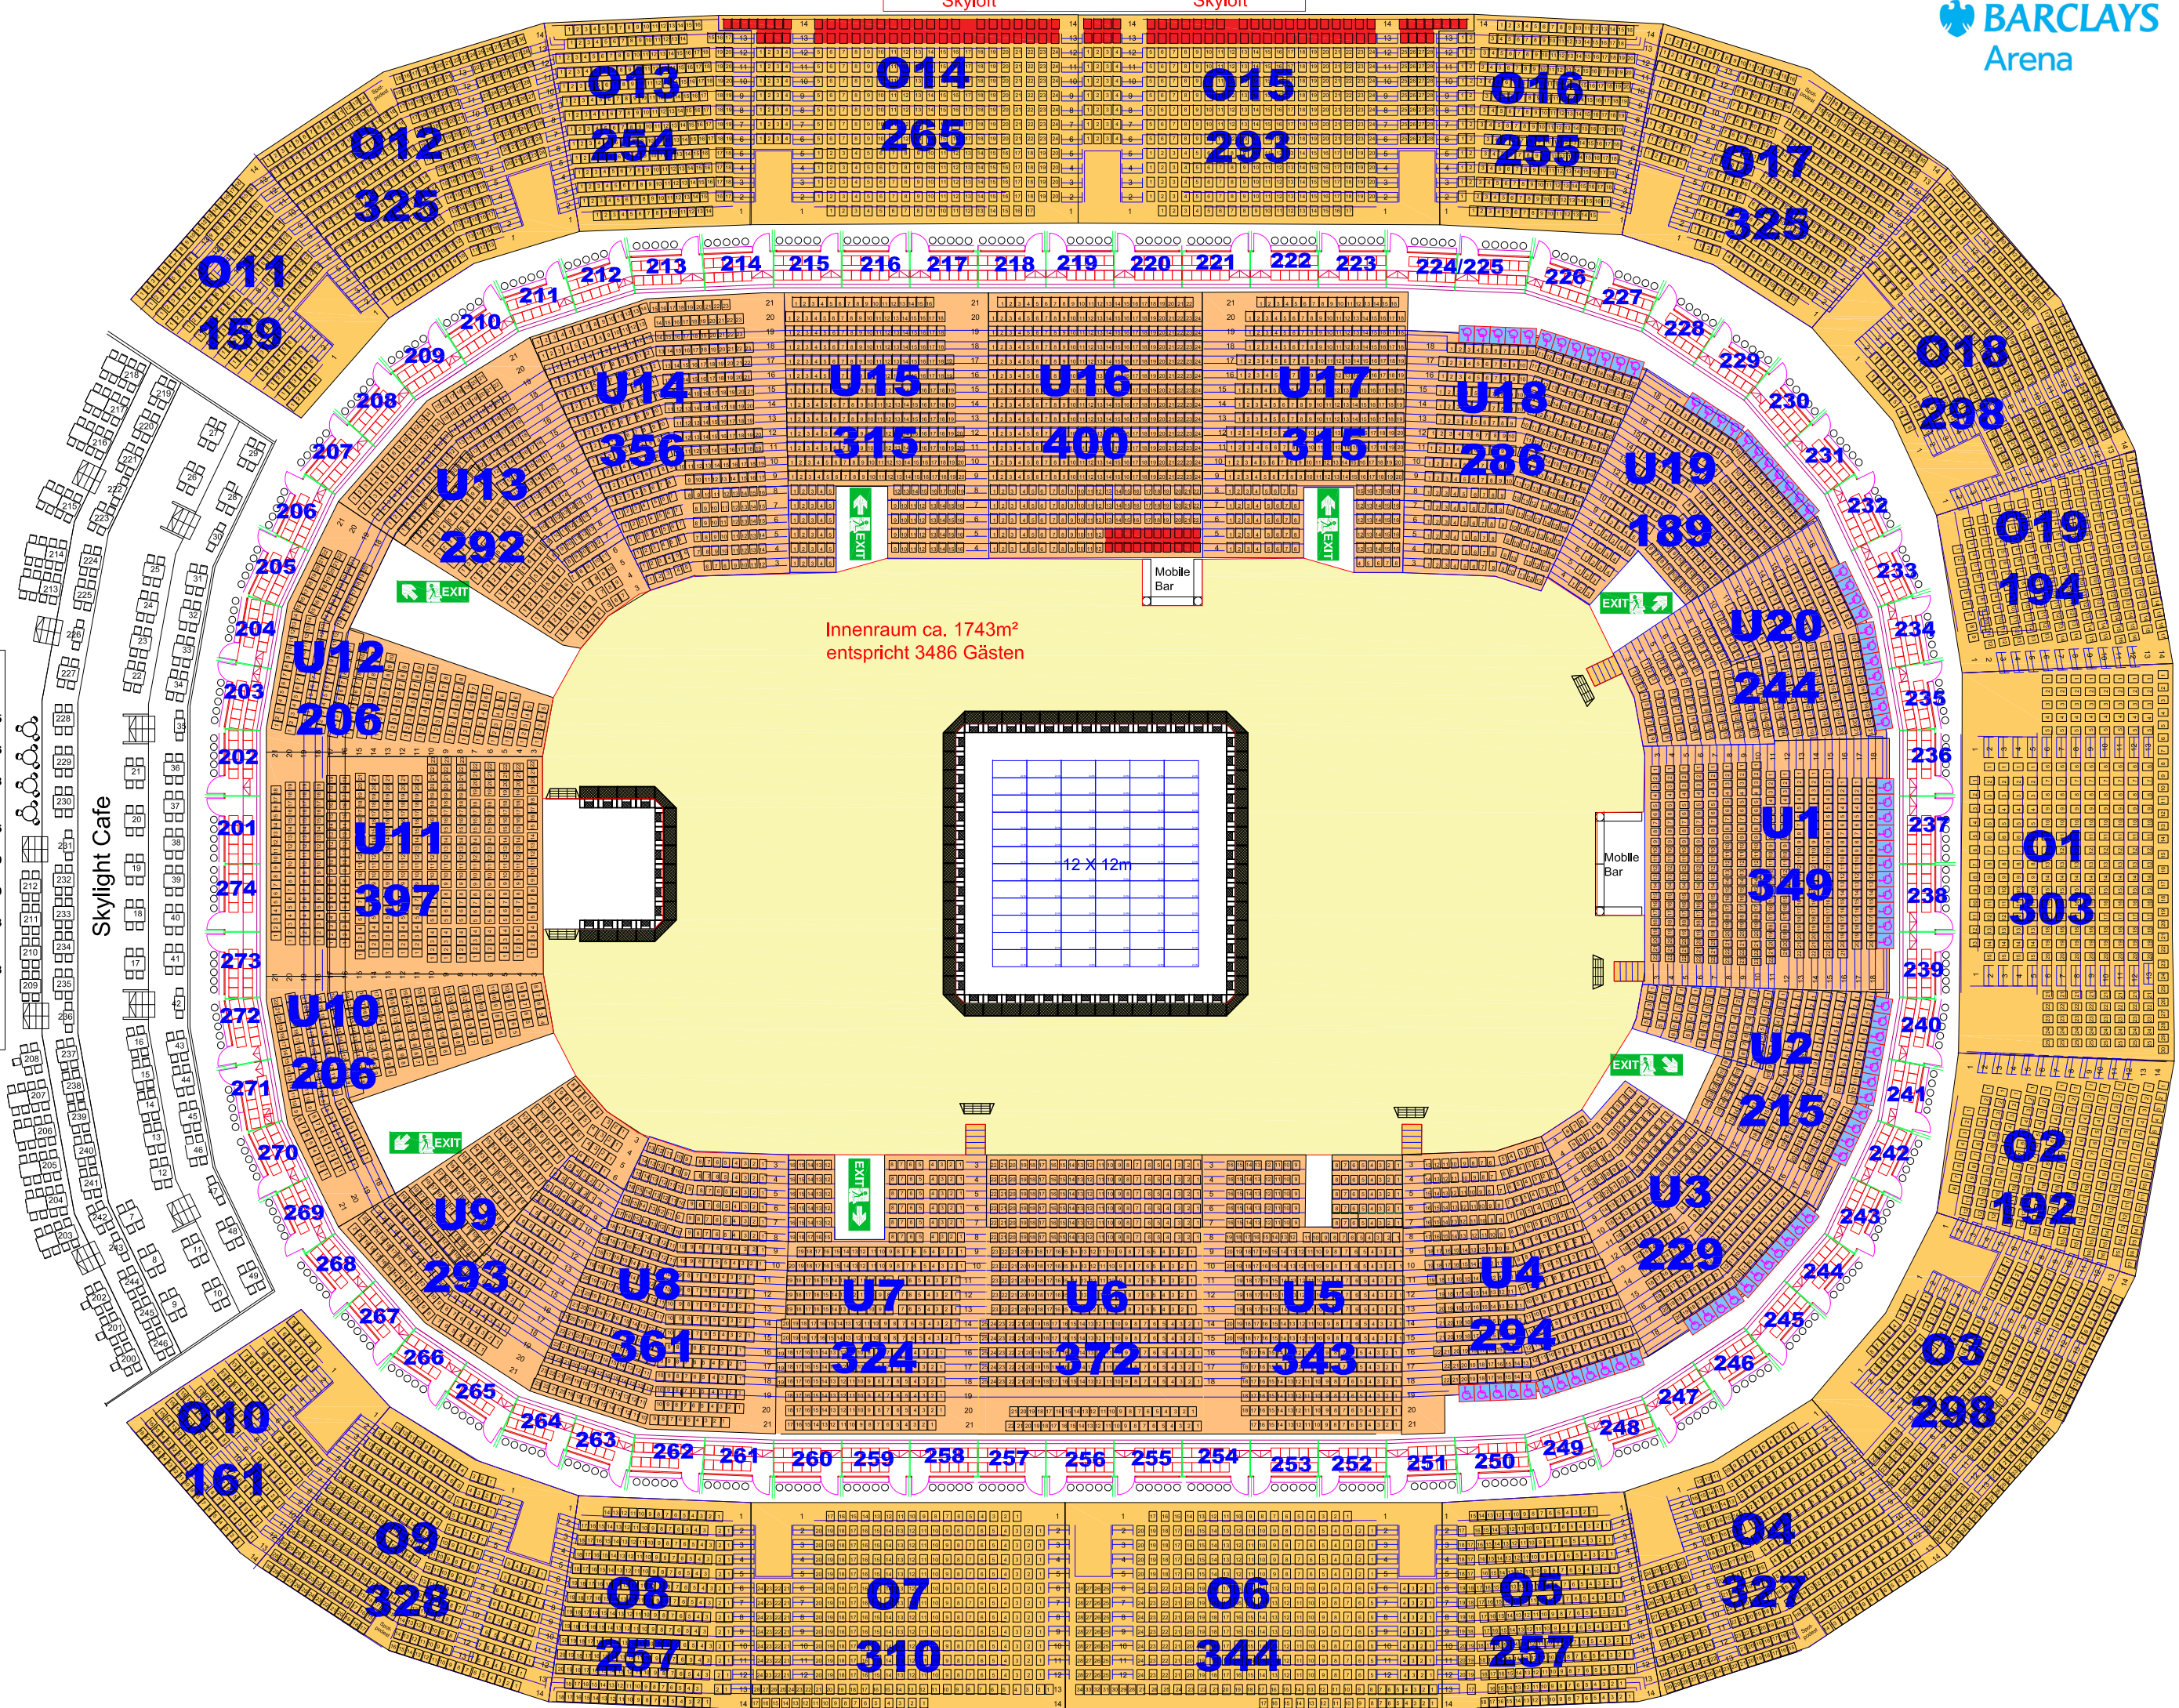

Skyloft Skyloft

Veranstaltung Datum	V.0.0
Upper Bowl	5.145
Oberrang:	
Lower Bowl	5.986
Unterrang:	
Handicap seats:	158
Arena Bowl	
Innenfeld:	3.486
Playersbox U16:	0
Penaltybox U6:	0
Kamerapodest:	43
Total:	14.818

■ Gesperrter Bereich
 BP-02-1
 Stand: 01.06.2025 XX

Skyloft Cafe

Innenraum ca. 1743m²
entspricht 3486 Gästen

Mobile Bar

EXIT

Mobile Bar

EXIT

EXIT

EXIT

EXIT

EXIT