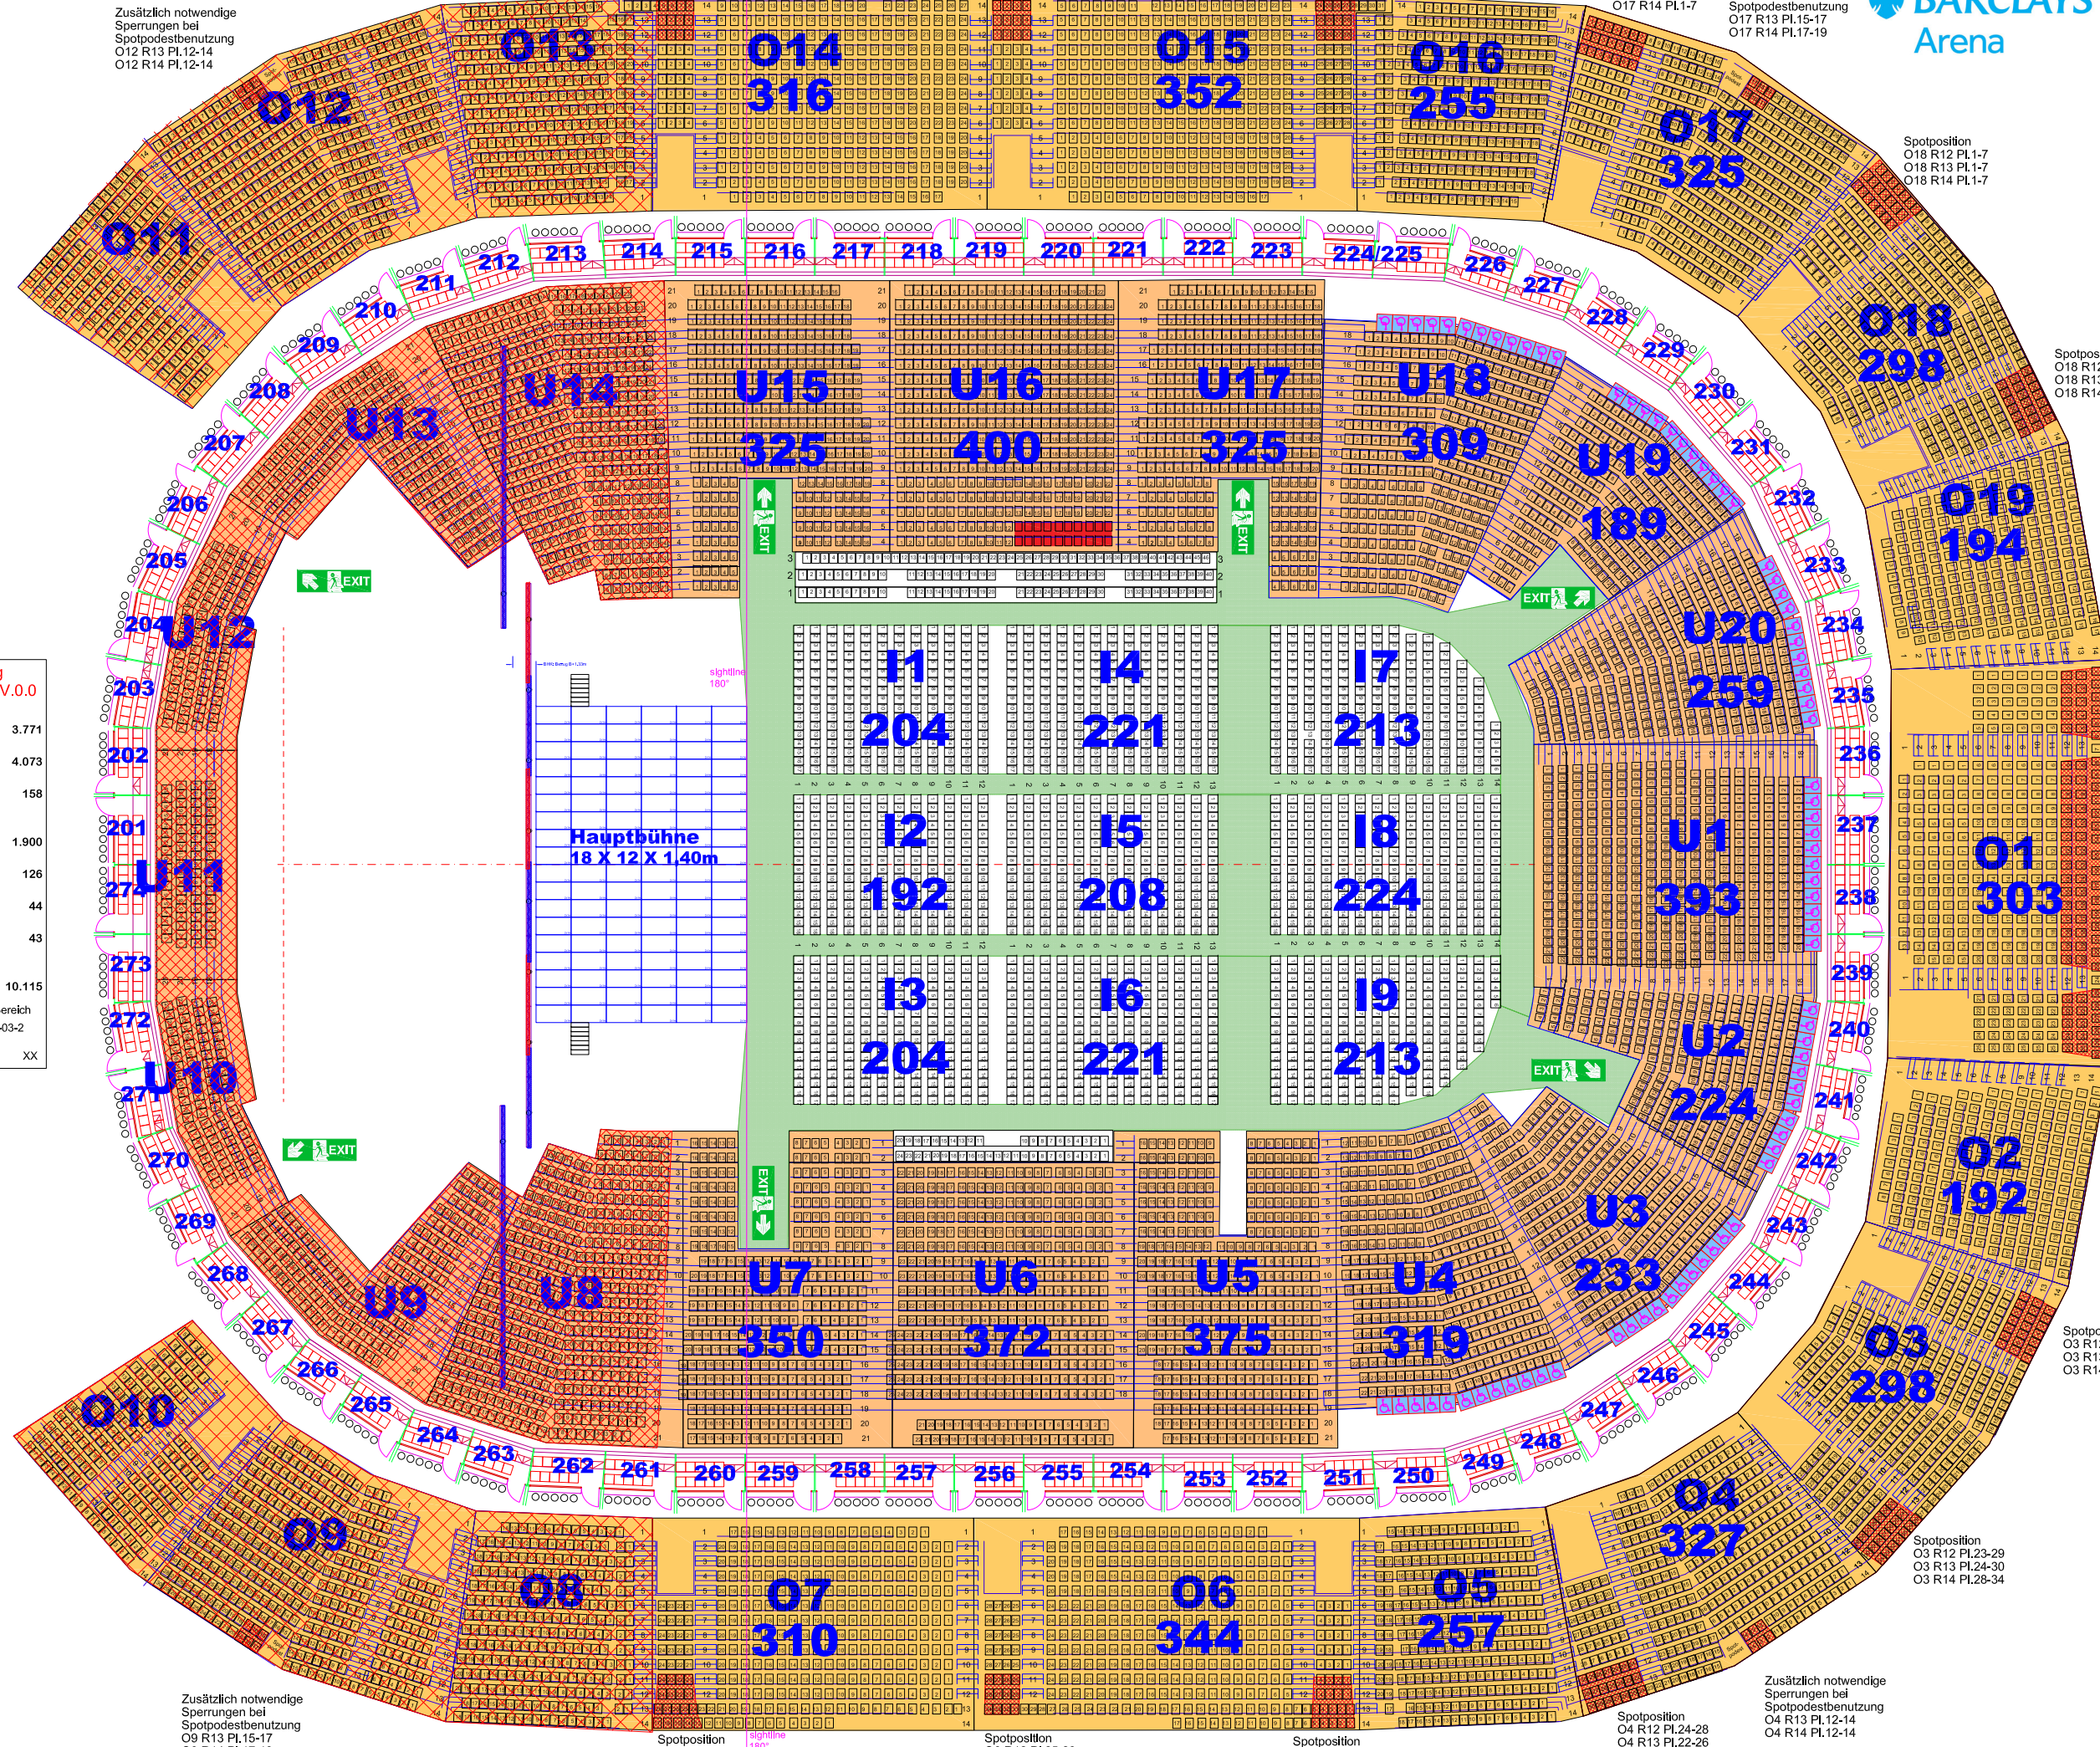

Zusätzlich notwendige Sperrungen bei Spotpodestbenutzung
O12 R13 Pl.12-14
O12 R14 Pl.12-14

Spotposition
O14 R12 Pl.1-4
O14 R13 Pl.1-4
O14 R14 Pl.4-8

Spotposition
O17 R12 Pl.1-7
O17 R13 Pl.1-7
O17 R14 Pl.1-7

Zusätzlich notwendige Sperrungen bei Spotpodestbenutzung
O17 R13 Pl.15-17
O17 R14 Pl.17-19

Spotposition
O18 R12 Pl.1-7
O18 R13 Pl.1-7
O18 R14 Pl.1-7

Spotposition
O18 R12 Pl.23-29
O18 R13 Pl.24-30
O18 R14 Pl.28-34

Spotposition
O1 R12 Pl.1-5
O1 R13 Pl.1-5
O1 R14 Pl.1-6

Spotposition für bis 6 Spots
O1 R12 Pl.6-20
O1 R13 Pl.6-20
O1 R14 Pl.8-23

Spotposition
O1 R12 Pl.21-25
O1 R13 Pl.21-25
O1 R14 Pl.25-30

Spotposition
O3 R12 Pl.1-7
O3 R13 Pl.1-7
O3 R14 Pl.1-7

Spotposition
O3 R12 Pl.23-29
O3 R13 Pl.24-30
O3 R14 Pl.28-34

Spotposition
O4 R12 Pl.24-28
O4 R13 Pl.22-26
O4 R14 Pl.24-28

Zusätzlich notwendige Sperrungen bei Spotpodestbenutzung
O4 R13 Pl.12-14
O4 R14 Pl.12-14

Spotposition
O7 R11 Pl.21-24
O7 R12 Pl.21-24
O7 R13 Pl.24-28
O7 R14 Pl.13-17

Spotposition
O6 R12 Pl.25-28
O6 R13 Pl.25-28
O6 R14 Pl.30-34

Spotposition
O6 R11 Pl.1-4
O6 R12 Pl.1-4
O6 R13 Pl.1-5
O6 R14 Pl.1-5

Veranstaltung Datum V.0.0

Upper Bowl
Oberrang: 3.771

Lower Bowl
Unterrang: 4.073

Handicap seats: 158

Arena Bowl
Innenfeld: 1.900

Playersbox U16: 126

Penaltybox U6: 44

Kamerapodest: 43

Total: 10.115

■ Gesperrter Bereich

1m 3m BP-03-2

Stand: 31.01.2024 XX

Zusätzlich notwendige Sperrungen bei Spotpodestbenutzung
O9 R13 Pl.15-17
O9 R14 Pl.17-19