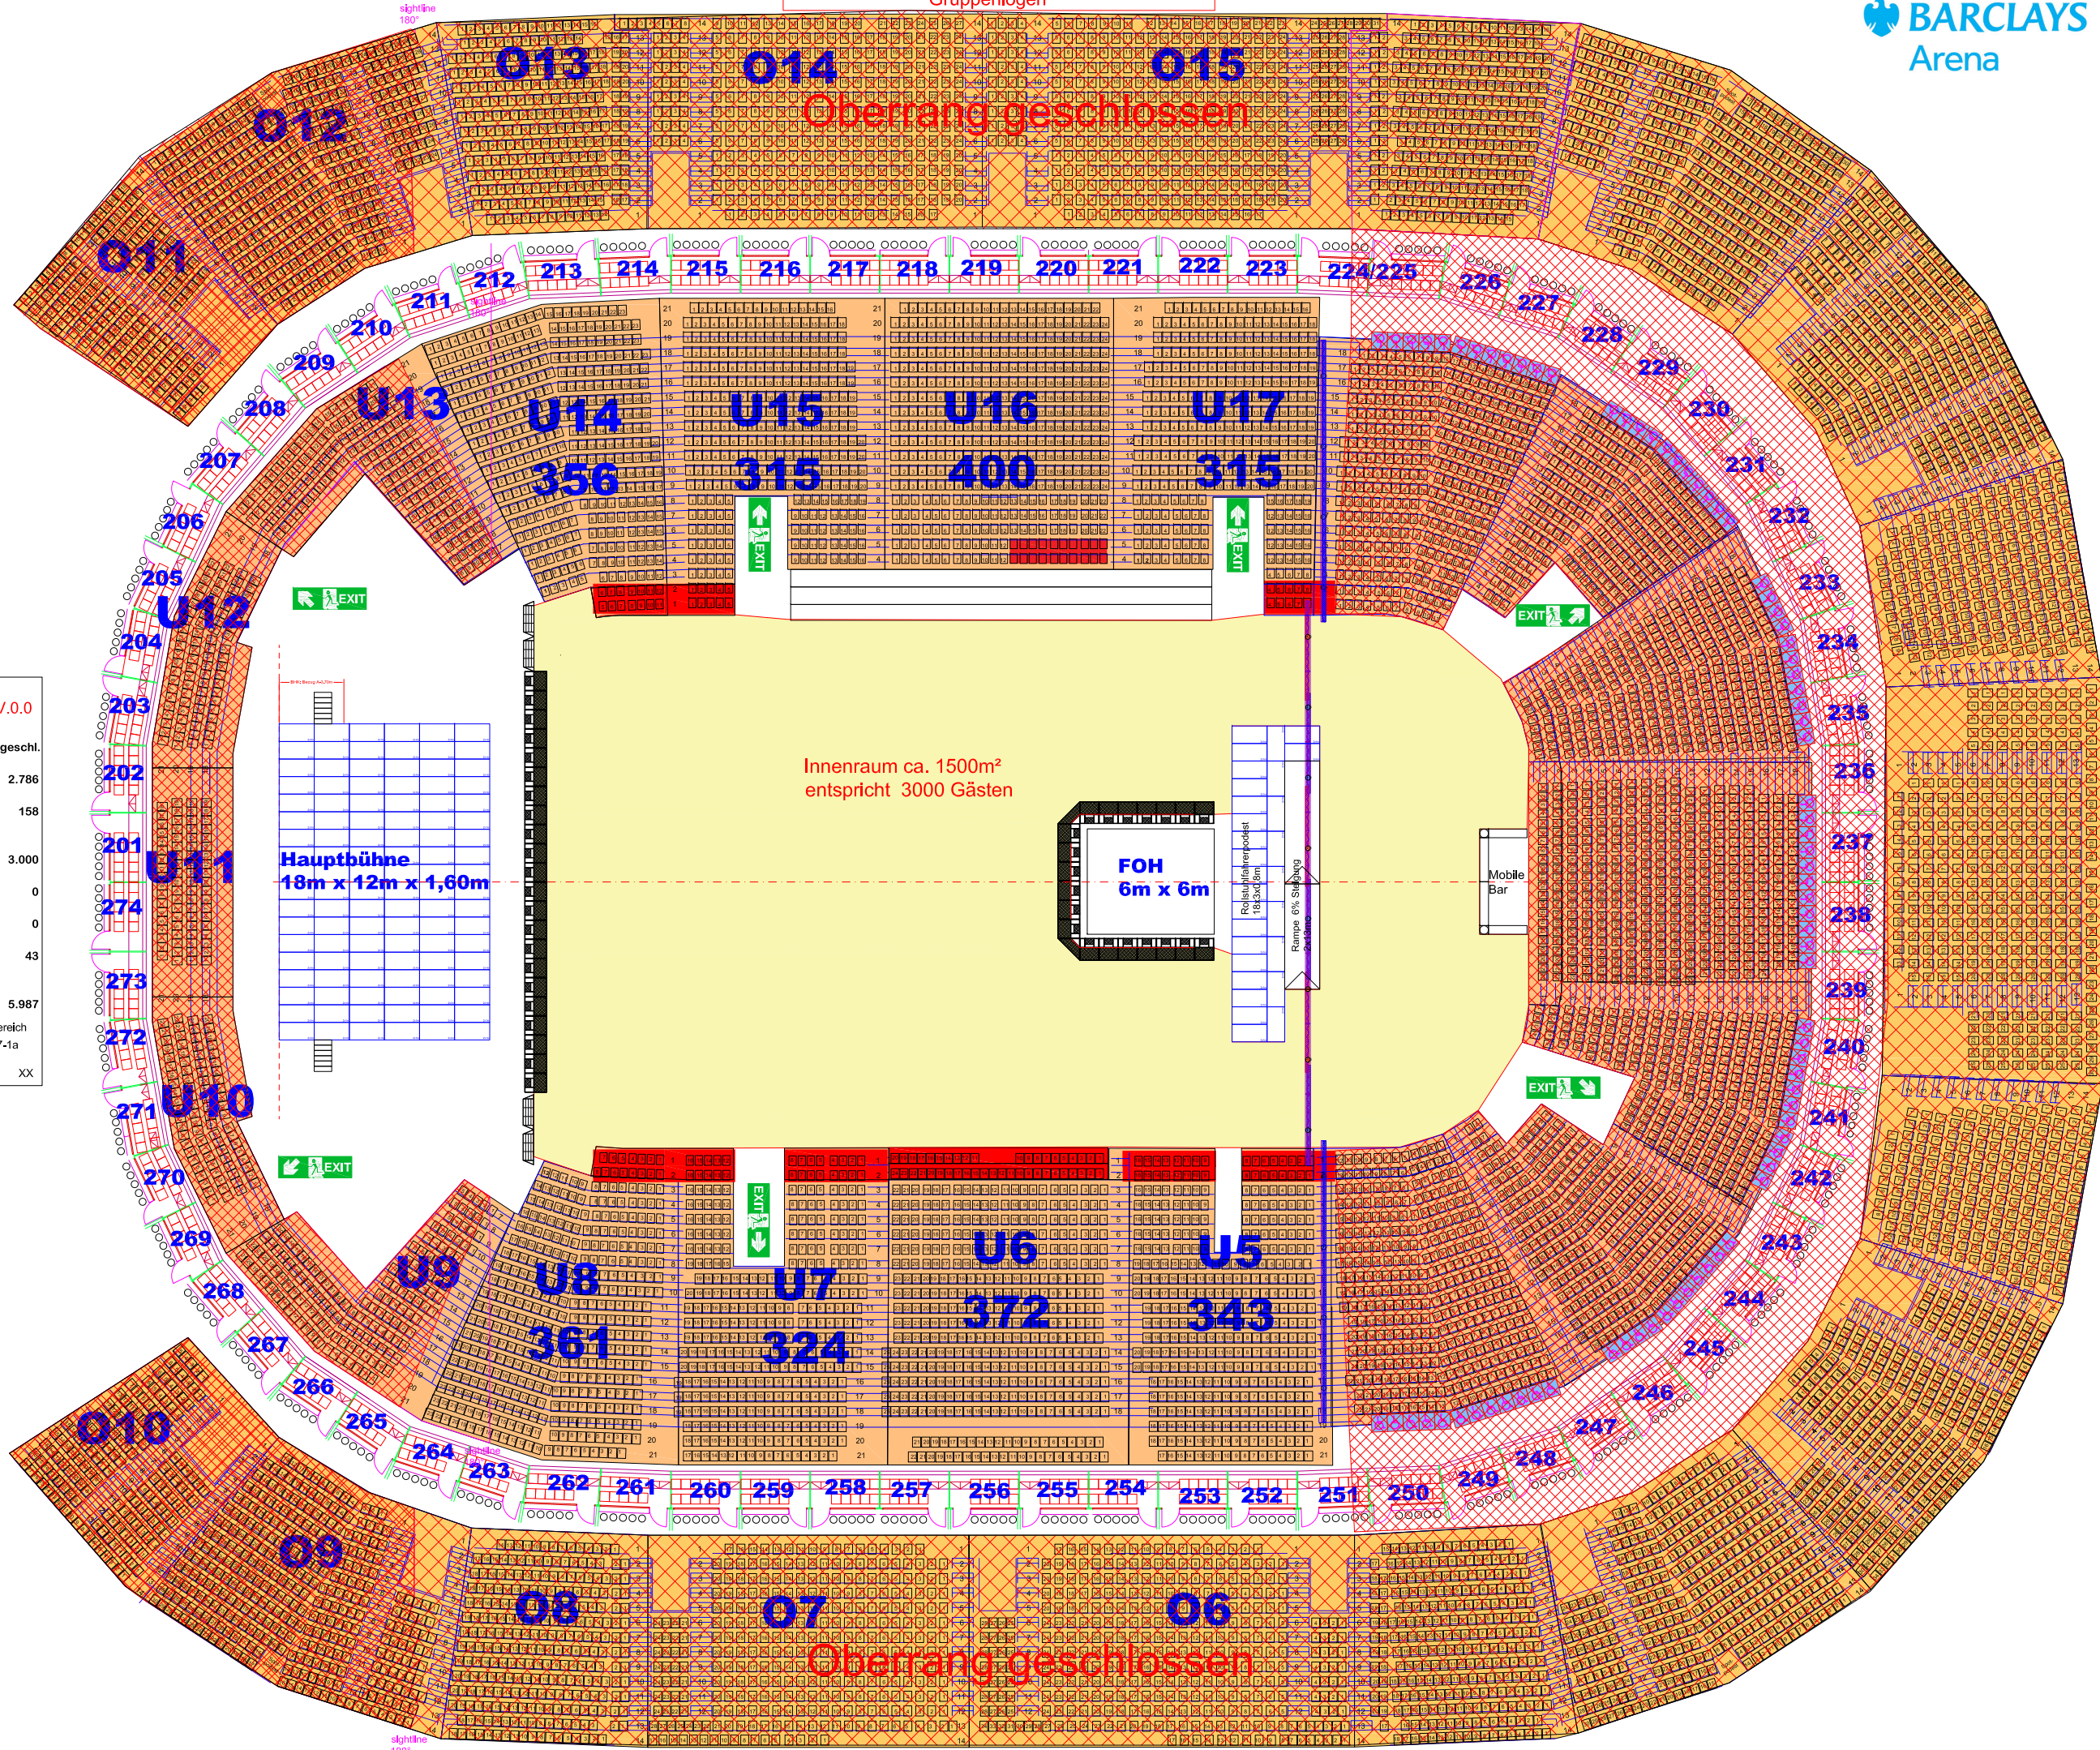

Gruppenlogen

Obertrang geschlossen

Obertrang geschlossen

Veranstaltung	V.0.0
Datum	
Upper Bowl	
Oberrang:	geschl.
Lower Bowl	
Unterrang:	2.786
Handicap seats:	158
Arena Bowl	
Innenfeld:	3.000
Playersbox U16:	0
Penaltybox U6:	0
Kamerapodest:	43
Total:	5.987
 Gesperrter Bereich  BP-07-1a Stand: 31.01.2024 XX	

Innenraum ca. 1500m²
entspricht 3000 Gästen

Hauptbühne
18m x 12m x 1,60m

FOH
6m x 6m

Mobile Bar

Rollstuhlpodest
18,5x3,5x0,8m

Rampe 6% Steigung
2,5x1,5m

EXIT

EXIT

EXIT

EXIT

EXIT

EXIT

EXIT

EXIT

EXIT

EXIT

sightline
180°