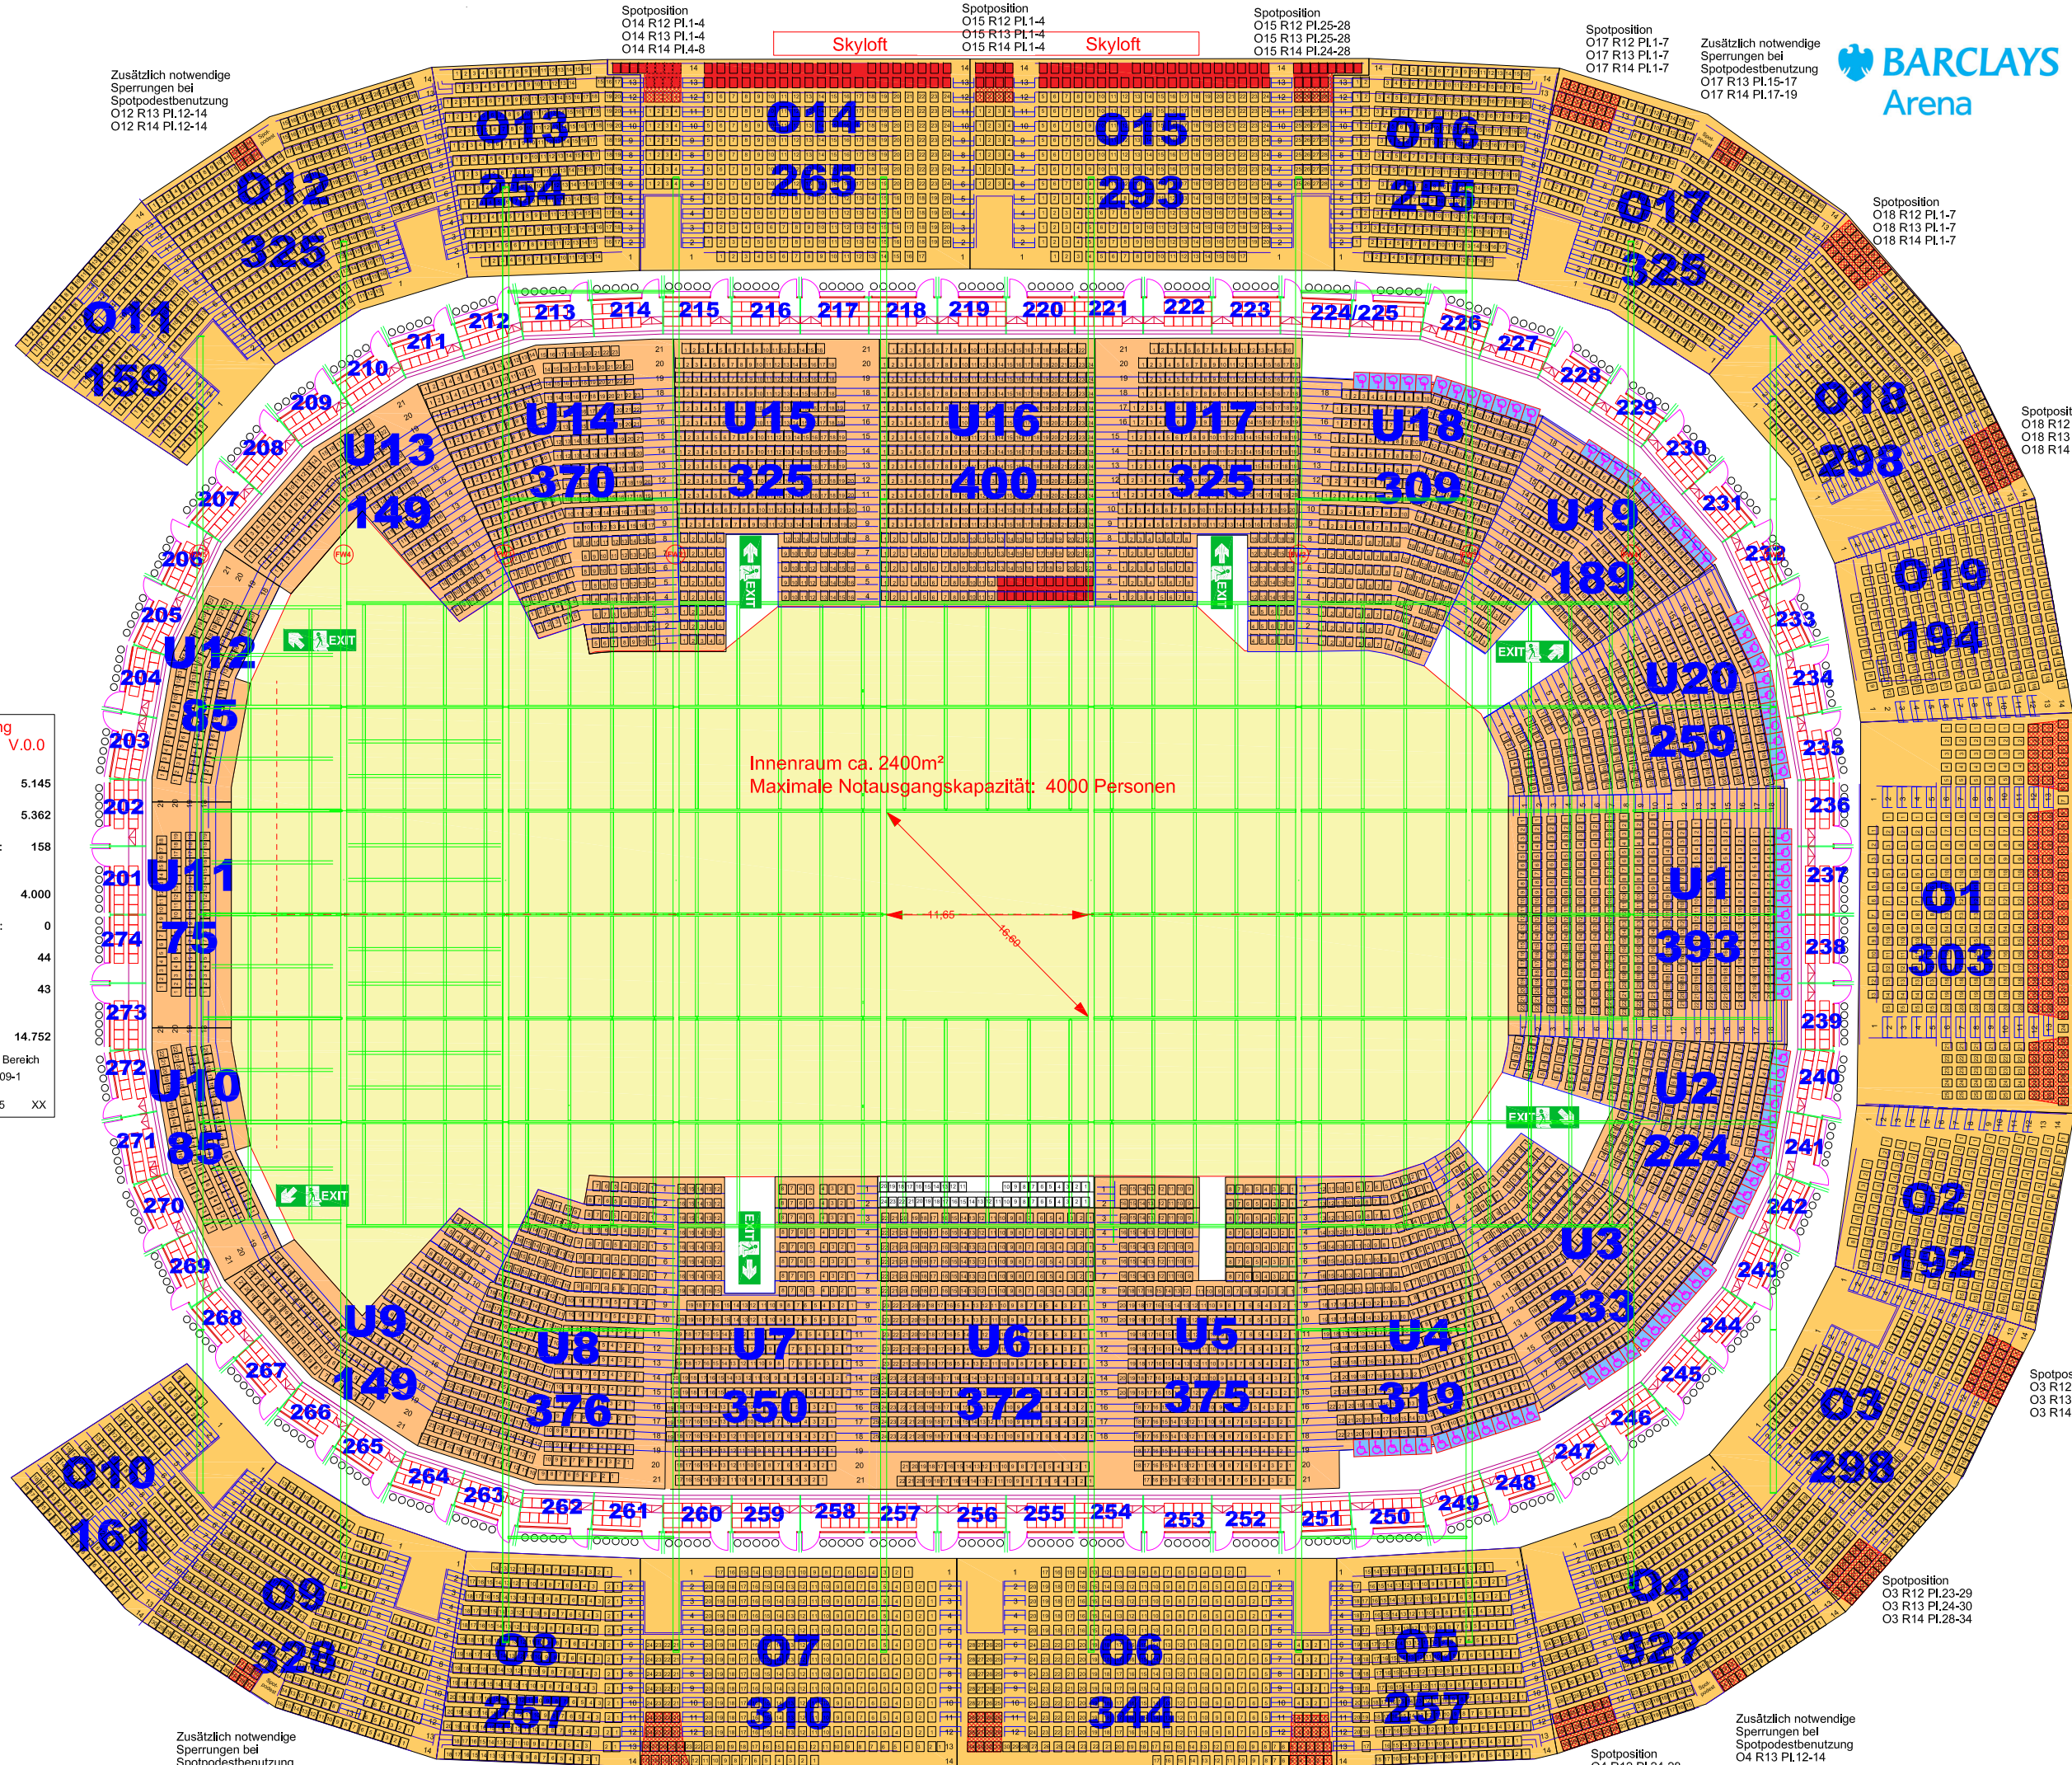

Spotposition
O18 R12 PL.1-7
O18 R13 PL.1-7
O18 R14 PL.1-7

Spotposition
O18 R12 PL.23-29
O18 R13 PL.24-30
O18 R14 PL.28-34

Spotposition
O1 R12 PL.1-5
O1 R13 PL.1-5
O1 R14 PL.1-6

Spotposition für bis
6 Spots
O1 R12 PL.6-20
O1 R13 PL.6-20
O1 R14 PL.8-23

Spotposition
O1 R12 PL.21-25
O1 R13 PL.21-25
O1 R14 PL.25-30

Spotposition
O3 R12 PL.1-7
O3 R13 PL.1-7
O3 R14 PL.1-7

Spotposition
O3 R12 PL.23-29
O3 R13 PL.24-30
O3 R14 PL.28-34

Zusätzlich notwendige Sperrungen bei Spotpodestbenutzung
O4 R13 PL.12-14
O4 R14 PL.12-14

Spotposition
O4 R12 PL.24-28
O4 R13 PL.22-26
O4 R14 PL.24-28

Spotposition
O6 R11 PL.1-4
O6 R12 PL.1-4
O6 R13 PL.1-5
O6 R14 PL.1-5

Spotposition
O6 R12 PL.25-28
O6 R13 PL.25-28
O6 R14 PL.30-34

Spotposition
O7 R11 PL.21-24
O7 R12 PL.21-24
O7 R13 PL.24-28
O7 R14 PL.13-17

Zusätzlich notwendige Sperrungen bei Spotpodestbenutzung
O9 R13 PL.15-17
O9 R14 PL.17-19

Veranstaltung Datum V.0.0	
Upper Bowl	5.145
Oberrang:	
Lower Bowl	5.362
Unterrang:	
Handicap seats:	158
Arena Bowl	
Innenfeld:	4.000
Playersbox U16:	0
Penaltybox U6:	44
Kamerapodest:	43
Total:	14.752
Gesperrter Bereich	
BP-09-1	
Stand: 01.06.2025 XX	