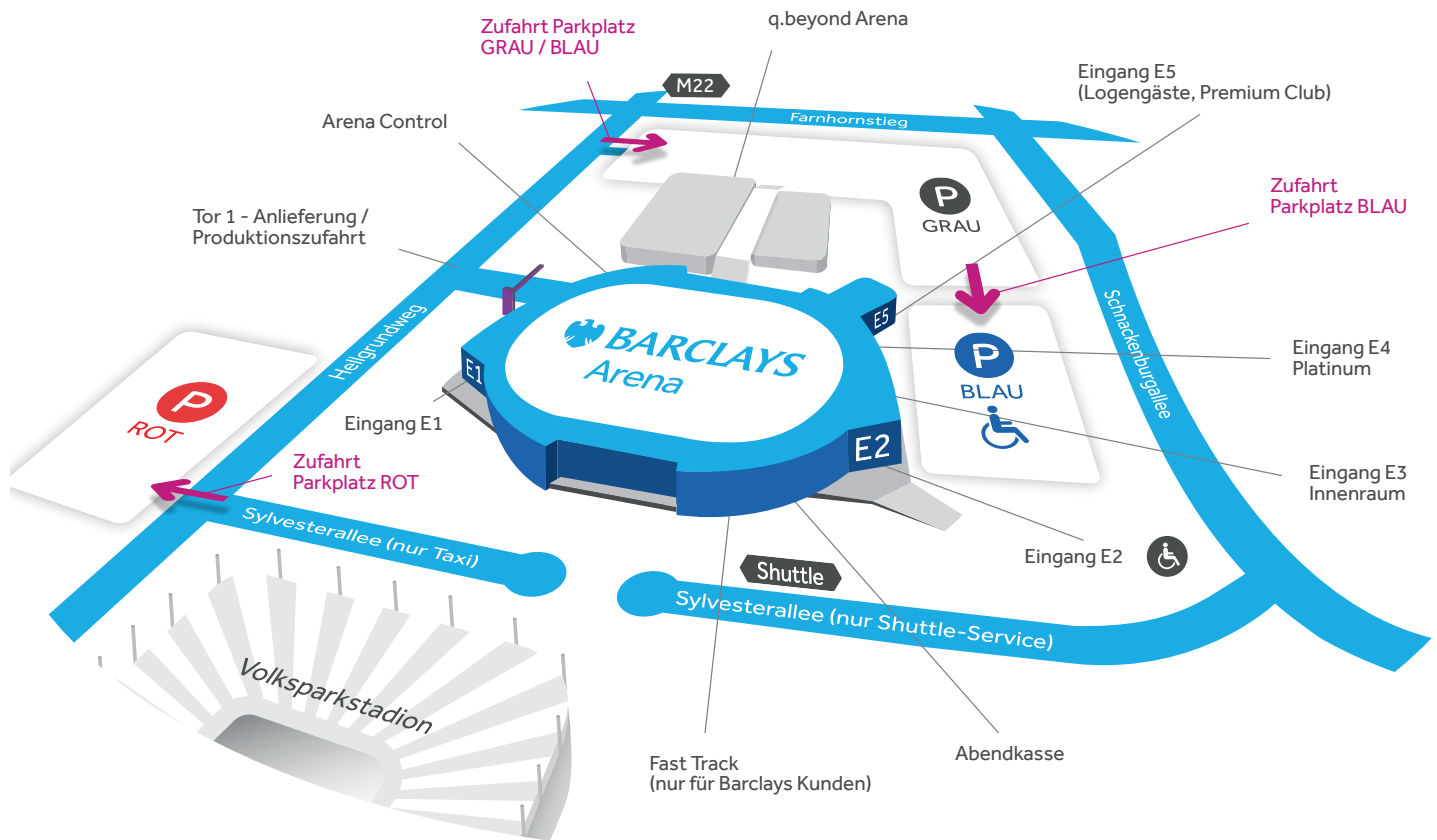

Besuchereingänge

Die Barclays Arena verfügt über drei reguläre Besuchereingänge E1, E2 und E3, sowie die Eingänge E4 und E5, die unseren Logen- und VIP-Paket Buchern vorbehalten sind.

Barclays Kunden können bei fast allen Veranstaltungen mit max. drei Begleitpersonen den Fast Track neben der Abendkasse nutzen, um noch schneller in die Arena zu gelangen.

Diverse Garderoben können gegen eine Gebühr von EUR 2,- pro Bekleidungsstück genutzt werden.

Bezeichnung

- E1 / Unterrang
- E1 / Oberrang
- E2 / Unterrang
- E2 / Oberrang
- E3 / Eingang Innenraum
- E4 / Eingang Platinum
- E5 / Eingang Logen
- E5 / Eingang Premium Club
- Fast Track

Etage

- EG
- EG
- EG
- EG
- UG
- UG
- UG
- UG
- UG

Bemerkung

- Zugang zu U7-U14
- Zugang zu O7-O14
- Zugang zu U1-U6 / U15-U20
- Zugang zu O1-O6 / O15-O19
- Zugang zum Innenraum - je nach Veranstaltung
- Zugang zum Platinum Restaurant
- Zugang zur Premium Lounge und zu den Logen
- Zugang zum Premium Club
- Zugang nur für Barclays Kunden

Barclays Arena

Anschutz Entertainment Group
Arena Hamburg GmbH
Sylvesterallee 10
22525 Hamburg

T +49 (0) 40 / 88 163 0
F +49 (0) 40 / 88 163 310
info@barclays-arena.de
www.barclays-arena.de

Ticketshop

Offizielle Vorverkaufsstelle an der Arena
Öffnungszeiten: In der Regel ab 2 Stunden
vor Veranstaltungsbeginn
Tickethotline: 040 / 80 60 20 80

Premium Tickets & Logen

Erleben Sie Hamburgs Musik-, Sport- und
Showhighlights in exklusivem Ambiente.
T +49 (0) 40 / 88 163 305
premium@barclays-arena.de